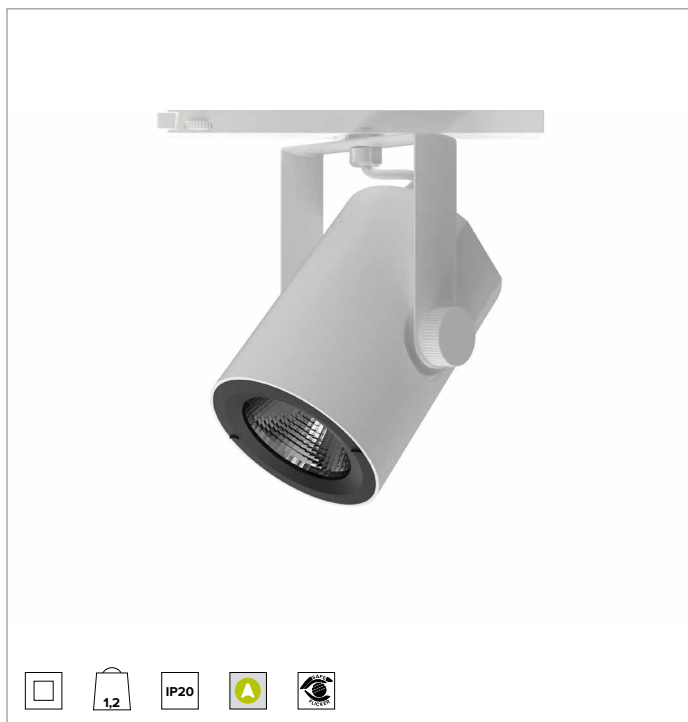

T032MFR940CAPW | RAY 115

Projecteur professionnel LED orientable

	4000K	H(m)	D(m)	Emax(lx)		
	Ra90		25°			
	Fixture Power	41W	1	0.44	17411	
	Source Flux	5119lm	2	0.88	4353	
	Fixture Flux	4333lm	3	1.32	1935	
	Efficacy	105lm/W	4	1.76	1088	
TS833	I _{max} =3401cd/klm	I _{max}	17411cd	5	2.20	696

CCT nominale : 4000K

Durée utile (L80/B10) : >50000h tq +25°C

CARACTÉRISTIQUES DE L'ÉCLAIRAGE

Réflecteur à facette ellipsoïdales en aluminium anodisé spéculaire. Réflecteurs interchangeables disponibles en accessoires.

Corps en aluminium moulé sous pression peint. Anneau frontal en polycarbonate peint en noir. Corps de l'appareil inclinable de 0° à -90° et orientable à +/359°. Blocage mécanique de l'inclinaison et blocage à friction de l'orientation. Le barycentre reste toujours dans l'axe du rail, indépendamment de son orientation.

Couleur et finition : Blanc platre

Dimensions : 115

Poids : 1,2Kg

Degré de protection : IP20

CARACTÉRISTIQUES ÉLECTRIQUES

Driver électronique CASAMBI intégré dans le rail d'alimentation.

Puissance installée : 41W