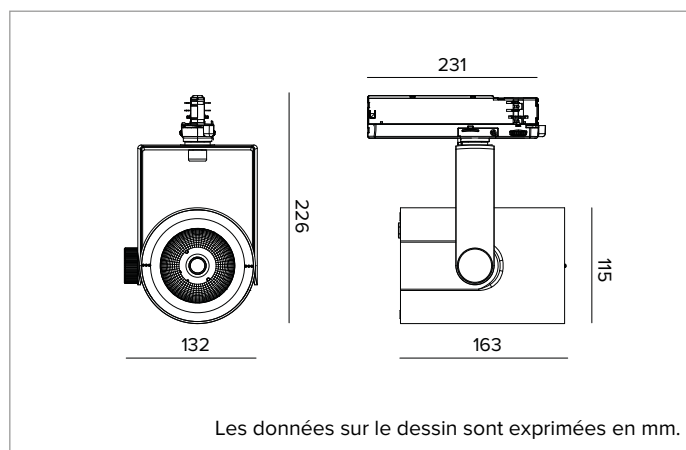

SOURCE

LED Chip on Board haute efficacité Ra90. Ra97 à la demande.

La classe d'efficacité énergétique du produit : E

Puissance nominale : 36W

Flux nominal : 5119lm

Indice de rendu des couleurs : 90

Rf : 90

Rg : 98

CCT nominale : 4000K

Durée utile (L80/B10) : >50000h tq +25°C

CARACTÉRISTIQUES DE L'ÉCLAIRAGE

Réflecteur à facette ellipsoïdales en aluminium anodisé spéculaire. Réflecteurs interchangeables disponibles en accessoires.

Optique : RÉFLECTEUR

Ouverture du faisceau : FL

Rendement optique : 85%

Flux appareil : 4333lm

Efficacité lumineuse : 105lm/W

Sécurité photobiologique : Conforme au groupe RG1 (Risque faible)

CARACTÉRISTIQUES MÉCANIQUES

Corps en aluminium moulé sous pression peint. Anneau frontal en polycarbonate peint en noir. Corps de l'appareil inclinable de 0° à -90° et orientable à +/359°. Blocage mécanique de l'inclinaison et blocage à friction de l'orientation. Le barycentre reste toujours dans l'axe du rail, indépendamment de son orientation.

Couleur et finition : Blanc platre

Dimensions : 115

Poids : 1,2Kg

Degré de protection : IP20

CARACTÉRISTIQUES ÉLECTRIQUES

Driver électronique CASAMBI intégré dans le rail d'alimentation.

Puissance installée : 41W

Alimentation : 220-240Vac 50/60Hz

Classe d'isolation : CLASSE 2

Type de driver / Contrôle : CASAMBI

Driver inclus : OUI

Classe F : OUI

SAFE FLICKER : PstLM=<1 et SVM=<0,4 (IEC TR 61547-1 et IEC TR 63158), pour garantir une lumière plus confortable et sans danger

Température ambiante : 0°C / +25°C

INSTALLATION

Montage sur rail électrifié. Des accessoires optiques à installer au moyen d'un anneau de support sont disponibles.

NOTES

Mise en service du système de contrôle par APP gratuit ; l'intervention d'un technicien spécialisé peut faire l'objet d'un devis sur demande.

GARANTIE

5 années.

MISE EN GARDE

Luminaire conçu pour l'élimination/recyclage en fin de vie. Source lumineuse (LED uniquement) remplaçable par un professionnel. Boîtier de commande remplaçable par un professionnel.

En raison de l'évolution technologique des composants électroniques, les données indiquées peuvent subir des mises à jour ; il faut donc demander confirmation à la commande.

Le flux lumineux et la puissance électrique présentent des tolérances de +/-10% par rapport à la valeur indiquée. tq +25°C (CIE 121).

Nous réservons le droit d'apporter des modifications techniques.

Targetti Sankey S.r.l.
Via Pratese, 164
50145 Firenze - Italy
Tel: +39 055 37911
targetti.com
targetti@targetti.com

CCIAA Firenze
Share Capital:
€ 500.000,00
VAT N. (IT):
01537660480
R.E.A: FI-275656

TARGETTI